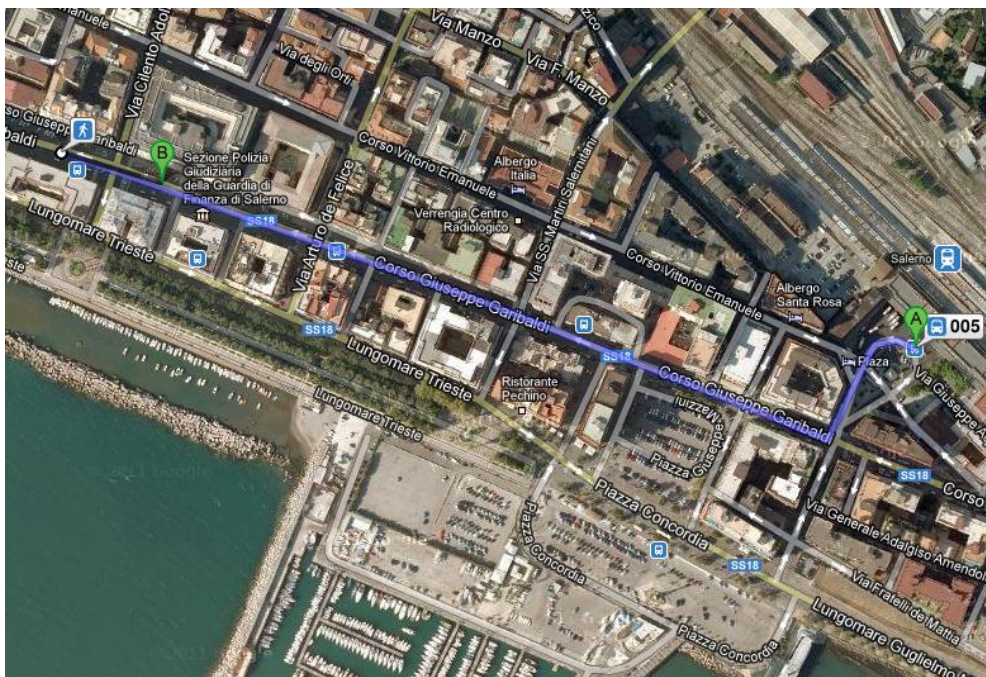

1 – PALAZZO DI GIUSTIZIA

Nell'immagine il percorso a piedi per raggiungere il Palazzo di Giustizia dalla stazione ferroviaria

Con i mezzi pubblici dalla stazione ferroviaria - linea urbana CSTP – autobus numero 4-5-6-7-9-10-11-12-17-21-22-23-24-26-39 (scendere alla seconda fermata).

2 – SEDE DI VIA RAFASTIA: nell'immagine il percorso a piedi per raggiungere la sede di Via Rafastia dalla stazione ferroviaria. Con i mezzi pubblici dalla stazione ferroviaria - linea urbana CSTP – autobus numero 12